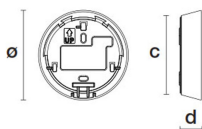

Walky 100R montagedosa utanpåliggande rostbrun

Artnr: X3370F5

Walky montagedosa för utanpåliggande montage används när Walky 100 ska monteras utanpåliggande.

Diameter (mm): 88/100
Djup (mm): 25
Färg: Rostbrun
Material: Aluminium
IK klass: IK09

d = 25 mm
c = 88 mm
ø = 100 mm