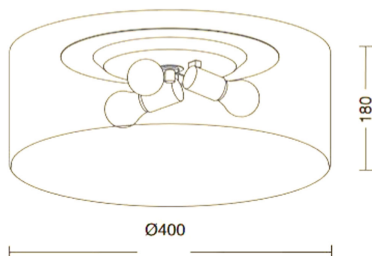

Vita 3 skärm 400 champagne

Artnr: 750404

Vita 3 skärm 400 mm är tillsammans med Vita 3 plafond en stilren takplafond som passar i de flesta miljöer. Skärmen har champagne färgat tyg och undersidan består av en stålram med en plastskiva som undertill är täckt av ett vitt tyg för att släppa igenom maximalt med ljus.

Andra färger och storlekar finns att beställa kontakta Homelight för mer information.

Diameter (mm): 400
Höjd (mm): 180
Färg: Champagne
Material: Stål, Tyg