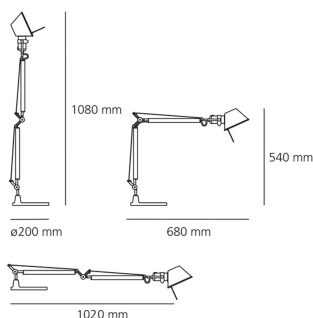

HOMELIGHT

Erik Dahlbergsgatan 41-43 115 34 Stockholm Tel 08-660 52 40
 info@homelight.se www.homelight.se

Produktspecifikation

Tolomeo mini stomme

Artnr: tolemeo_mini_stomme

Stommen kombineras med en bordsfot eller något av de alternativa fästen som finns för bord eller vägg.

Klassikern Tolomeo är formgiven av Michele De Lucchi och Giancarlo Fassina och har fått italienska designutmärkelsen Compasso d'Oro 1989. Armar och huvud är av aluminium som är blanklackad vit eller anodiserad, matt i övriga färger. Leder och fästen är i blank aluminium. Den lättmanövrerade designen bygger på ett fjäderbalanserat system.

Färg: Aluminium, Svart, Vit
 Material: Aluminium, Stål
 Vinklinsbar: Ja
 Effekt (W): 77 (halogen)
 Sockel: E27
 Ljuskälla ingår: Nej
 Spänning in (V): 230
 Skyddsklass: II