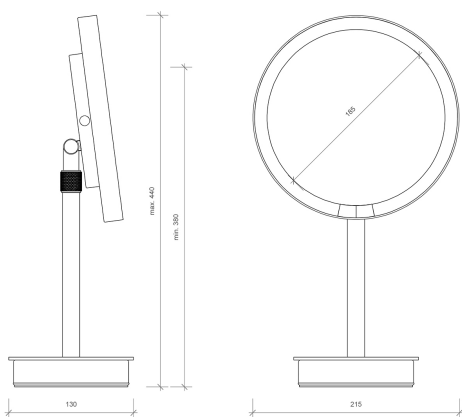

Sminkspegel Just Look plus SR vit

Artnr: Just_Look_plus_SR_vit

Sminkspegel Just Look plus SR är fristående bordsspegel och har ett inbyggt kraftfullt LED-ljus med dagsljuskänsla. Ljuset är dimbart i styrka och färgtemperatur, spegeln går att vinkla och är höj- och sänkbar. Just Look plus SR är uppladdningsbar, laddare och kabel ingår. Just Look har inbyggd rörelsevakt med automatisk avstängning efter 15 sekunder.

Bredd (mm):	215
Diameter (mm):	215, spegel 185
Djup (mm):	130
Höjd (mm):	380-440
Färg:	Matt vit
Vinklinsbar:	Ja
Effekt (W):	11
Färgtemperatur (K):	3000-5000
Ljuskälla:	LED
Ra index:	91-92
Beräknad livslängd (h):	30000
Dimbar:	Ja
Ljuskälla ingår:	Ja
Spänning in (V):	5
Kapslingsklass:	IP20
Skyddsklass:	III