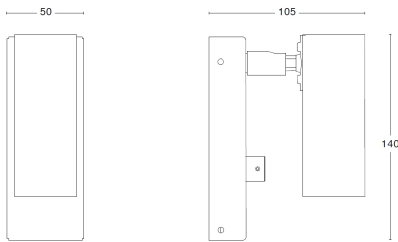

Bredd (mm): 50
 Djup (mm): 105
 Höjd (mm): 140
 Längd (mm): 2500 (ledning)
 Färg: Svart
 Material: Metall
 Montagesätt: Utanpåliggande
 Effekt (W): 3,1
 Ljuskälla: LED
 Ra index: 80
 Sockel: GU4
 Dimbar: Ja
 Ljuskälla ingår: Ja
 Spänning in (V): 230
 Kapslingsklass: IP20
 Skyddsklass: II