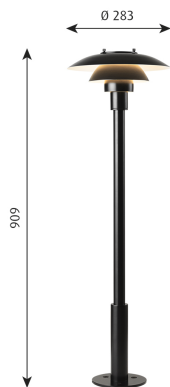

### PH 3-2½ Pollare svart

Artnr: 5747293447

PH 3-2½ pollare är designad utifrån det klassiska reflekterande flerskärmsystemet som är så typiskt för PH och som sprider ljuset väl och på ett icke bländande sätt. PH 3-2½ pollare ger en huvudsakligen nedåtriktad belysning.

Diameter (mm): 283  
Höjd (mm): 909  
Färg: Svart  
Material: Rostfritt stål  
Effekt (W): 60  
Sockel: E27  
Ljuskälla ingår: Nej  
Kapslingsklass: IP44  
Skyddsklass: I