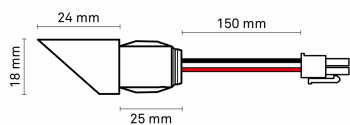

Diameter (mm):	18
Djup (mm):	25
Längd (mm):	Fiber 4000
Färg:	Aluminium
Material:	Aluminium
Håltagning (mm):	15
Infällningsdjup (mm):	35
Montagesätt:	Halvinfälld
Effekt (W):	1,4
Färgtemperatur (K):	3000
Ljuskälla:	LED
Lumen:	100
Dimbar:	Ja
Ström in (mA):	500
Kapslingsklass:	IP54
Skyddsklass:	III