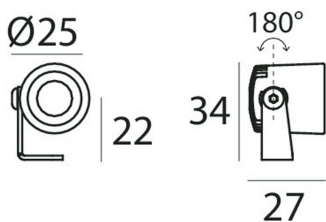

## Eyelet65R Spotlight 2W 2700K 30gr

Artnr: 91215M30

Eyelet65 är förmodligen en av världens minsta spotlight för utomhusbruk, men trots sin minimala storlek har den ett kraftfull och välbalanserat ljus. Eyelet65 passar utmärkt till såväl belysning i blomkrukor och rabatter eller till och med som utomhusbelysning på altaner och pergolor. Den kan monteras i tak på vägg eller med ett markspjut som finns som tillbehör. Eyelet65 finns med olika spridningsvinklar, färger och färgtemperaturer. Kontakta Homelight för mer information.

Drivdon beställs separat.

Diameter (mm):	25
Höjd (mm):	34
Färg:	Svart
Material:	Aluminium
Montagesätt:	Utanpåliggande
Vinklinsbar:	Ja
Effekt (W):	2
Färgtemperatur (K):	2700
Ljuskälla:	LED
Lumen:	219/152
Ra index:	80
Spridningsvinkel:	24
Beräknad livslängd (h):	60000
Dimbar:	Ja
Ljuskälla ingår:	Ja
Ström in (mA):	630
IK klass:	IK03
Kapslingsklass:	IP65
Skyddsklass:	III