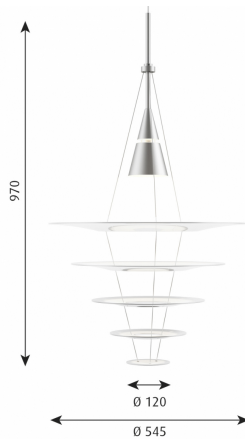

### Enigma 545 pendel

Artnr: 5741088755

Designern Shoichi Uchiyama har designat denna moderna klassiker åt Louise Poulsen.

Design idén är som alltid hos LPs designer, att skapa ett mjukt och bländfritt ljus, och i detta fall mjukt nedåtriktat ljus som sprids mycket jämnt tack vare skärmens utformning och storlekar i förhållande till varandra. Armaturen är modernt skulptural och vacker även när den är släckt och en sann designikon. Detta är den mellersta modellen av tre storlekar.

Lamppropp köpes separat.

Diameter (mm): 545  
Höjd (mm): 970  
Längd (mm): Ledning 3000  
Färg: Aluminium, Vit  
Material: Akryl, Aluminium  
Effekt (W): 40  
Sockel: GU10  
Ljuskälla ingår: Nej  
Skyddsklass: II