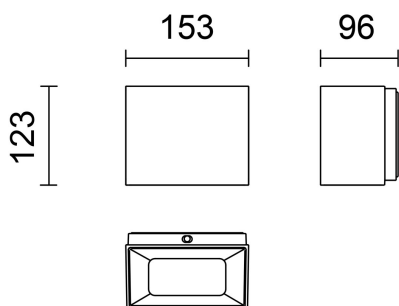

Allure vägg AF-AF svart 13W

Artnr: S670704

Allure vägg AF-AF svart är en väggarmatur för upp- och nerljus med ett neutralt och estetiskt formspråk. Ljusbilden är asymmetrisk med fördelning framåt och utåt för att täcka en större yta från vägg. Allure vägg är trots sina små yttermått en kraftfull armatur med en precis optik. Armaturen är mycket enkel att montera med separat väggfäste med överkopplingsmöjlighet. Armaturhuset snäpps in i väggfästet, Allure vägg finns med fler färger och ljusfördelningar, kontakta Homelight för mer information.

Bländskydd beställes separat

Bredd (mm):	153
Djup (mm):	96
Höjd (mm):	123
Färg:	Svart
Material:	Aluminium
Montagesätt:	Utanpåliggande
Effekt (W):	13
Färgtemperatur (K):	2700
Ljuskälla:	LED
Lumen:	1584
Ra index:	80
Spridningsvinkel:	120 ass framåt
Beräknad livslängd (h):	100000
Dimbar:	Nej
Ljuskälla ingår:	Ja
Spänning in (V):	230
IK klass:	IK06
Kapslingsklass:	IP66
Skyddsklass:	I