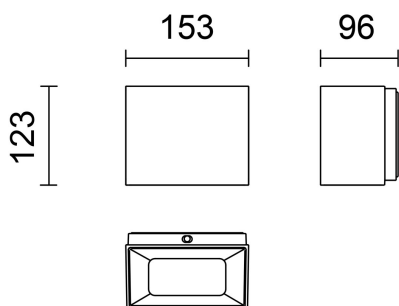

Allure graphic rostbrun blade-adj

Artnr: SF477F5

Allure graphic svart är en väggarmatur för upp- och nerljus med ett neutralt och estetiskt formspråk. Uppljus är en knivskarp Laser Blade-stråle som når mycket långt upp på fasaden, nerljuset är justerbart från 70-110 grader. Allure graphic är trots sina små yttermått en kraftfull armatur med en precis optik. Armaturen är mycket enkel att montera med separat väggfästen med överkopplingsmöjlighet. Armaturhuset snäpps in i väggfästet. Allure graphic finns med fler färger och ljusfördelningar, kontakta Homelight för mer information.

Bländskydd beställes separat.

Bredd (mm):	153
Djup (mm):	96
Höjd (mm):	123
Färg:	Rostbrun
Material:	Aluminium, Glas
Montagesätt:	Utanpåliggande
Effekt (W):	10
Färgtemperatur (K):	3000
Ljuskälla:	LED
Lumen:	243/1280
Ra index:	80
Spridningsvinkel:	bl+70-110
Beräknad livslängd (h):	100000
Dimbar:	Nej
Ljuskälla ingår:	Ja
Spänning in (V):	230
IK klass:	IK06
Kapslingsklass:	IP66
Skyddsklass:	I