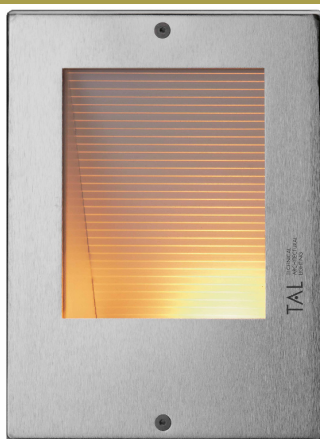

# HOMELIGHT

Designer

**Mått:**

Höjd 160 mm

Håltagning 148x105 mm

Bredd 120 mm

Djup 60 mm

**Ljuskälla**