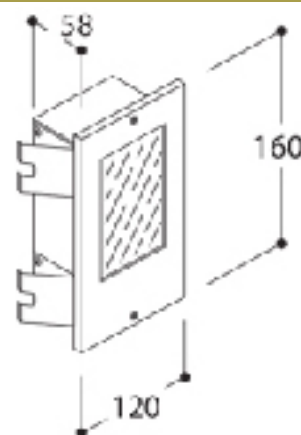

Wix 150

HOMELIGHT

Designer

Mått:

Höjd 160 mm

Håltagning 148x105 mm

Bredd 120 mm

Djup 60 mm