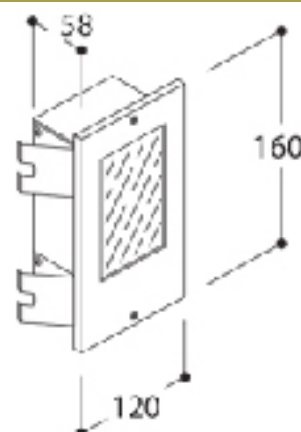

# HOMELIGHT

Designer

**Mått:**

Höjd 160 mm

Håltagning 148x105 mm

Bredd 120 mm

Djup 60 mm

**Ljuskälla**