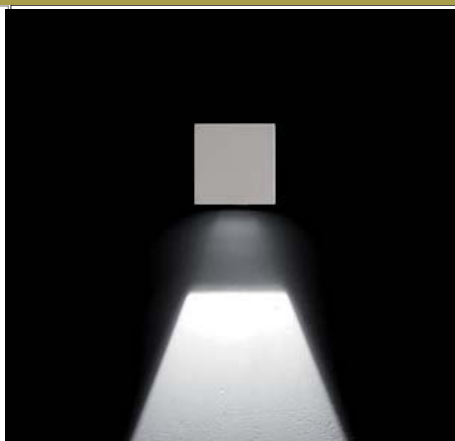

Leo 80 LED

HOMELIGHT

Designer

Mått

Höjd 82 mm

Bredd 82 mm

Djup 110 mm

Ljuskälla