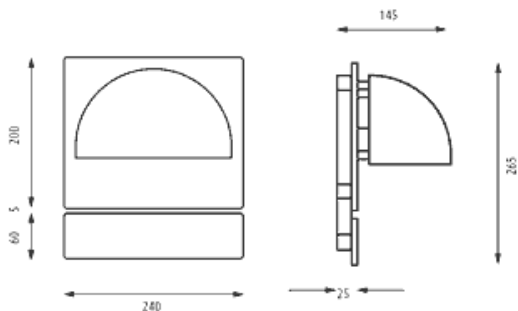

Homann V ägg

Design: Alfred Homann

Specifikation

- 1 | Produktkod
HOM-V
- 2 | Ljuskälla
1x40W D45 Matt E14
- 3 | Färg/yta
AL LACKERAD STRUKTUR
VIT

Information:
Armaturen uppfyller dansk vandalklass II när den förses med vandalskydd (tillbehör). Armaturen kan förses med en eller flera namnskyltar (tillbehör).

Homann V ägg ger ett asymmetriskt och direkt nedåtriktat ljus. Den kvartssfäriska skärmen sitter en bit ut från bakplattan vilket ger ett mjukt uppåtriktat ljus som förstärker armaturens form.

Färg/yta
Vit eller aluminiumlackerad med strukturerad yta, pulverlackerad.

Material
Avskärmning: Pressgjuten klar polykarbonat. Skärm: Gjutet aluminium. V äggdosa: Gjutet aluminium.

Montering
Kopplingsplint: 3x2,5mm². Kabelinföring: 3 st bakifrån med membrannipplar för kabel Ø 10-14,5mm. Överkoppling: Godkänd, max. 3x1,5mm².