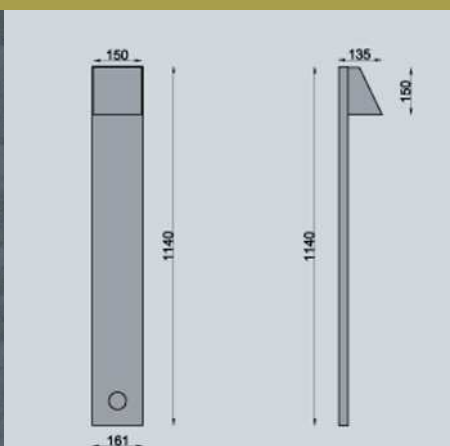

Felix vägg

HOMELIGHT

Designer

Mått

Höjd 150 mm

Bredd 150 mm

Djup 100 mm

Ljuskälla

Dulux T 6s 2p 18W GX24d-2

Färg/Yta

Antracit, vit, svart, koppar, galvaniserat stål

Kapslingsklass

IP54

Kan kompletteras med pollarstativ

Homelight AB Erik Dahlbergsgatan 41-43 115 34 Stockholm www.homelight.se