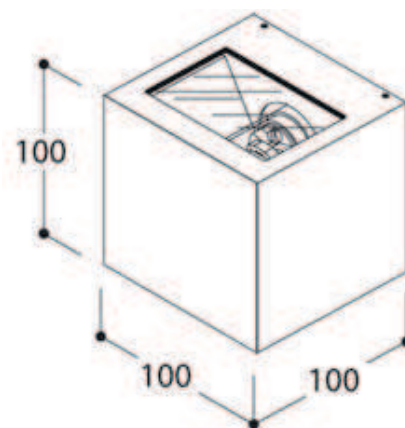

# HOMELIGHT

Designer

Mått

Bredd 100 mm

Djup 100 mm

Höjd 100 mm

Ljuskälla

1x 230V/25-40W QT14 G9