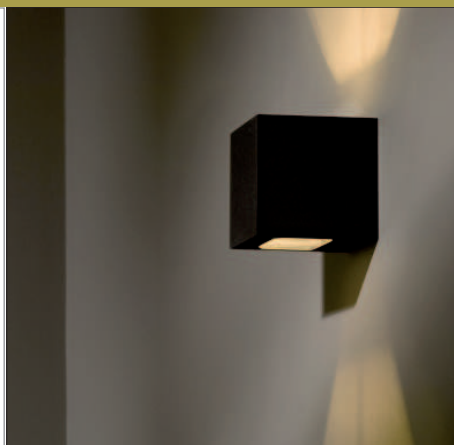

# HOMELIGHT

Designer

Mått

Bredd 100 mm

Djup 100 mm

Höjd 100 mm

Ljuskälla

1x 230V/25-40W QT14 G9

Färg/Yta

Texturerad svart upp/ned

Kapslingsklass

IP54

Övriga färger: Silver Sand  
Texturerad grå

Spridningsvinkel upp 90° och ned 60°.

Dimbar.

Homelight AB Erik Dahlbergsgatan 41-43 115 34 Stockholm [www.homelight.se](http://www.homelight.se)