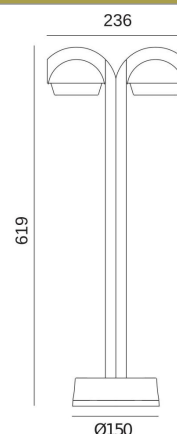

U-bik 60-2.2

HOMELIGHT

Designer

Mått

Höjd 619 mm

Bredd 236 mm

Diameter på fot 150 mm

Ljuskälla

2x 230V/50W GU5,3 QR-CB51

Färg/Yta

Grafitgrå

Kapslingsklass

IP55

Tillbehör:

Ingjutningsfäste, fabriksmonterad.

Markspjut, fabriksmonterad.

Reflektor, fabriksmonterad.

Lamphuvuden individuellt justerbara -45° till $+135^{\circ}$.

Inbyggd transformator i foten.

Homelight AB Erik Dahlbergsgatan 41-43 115 34 Stockholm www.homelight.se

Tel. 08-660 52 40 Fax. 08-739 01 07 info@homelight.se