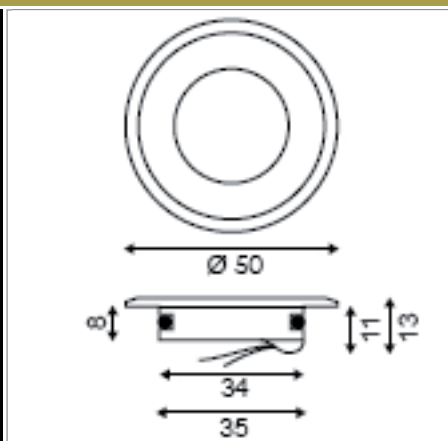

Spotled

HOMELIGHT

Mått
Se bild

Ljuskälla
Powerled 1,5W
24V DC (ca 1,8W)

Färg/Yta
Borstad aluminium

Kapslingsklass
IP67

LEDfärger: Kallvit, varmvit, blå, amber
1,2 meter anslutningsledning 2x0,25
O-ring för enkel installation