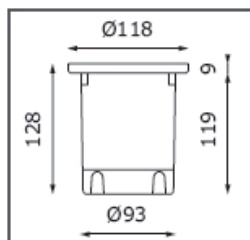

Clio 500

HOMELIGHT

Mått på infällnadsburken

Mått

Diam 120 mm

Höjd 120 mm

Frontring tjocklek 5 mm

Ljuskälla