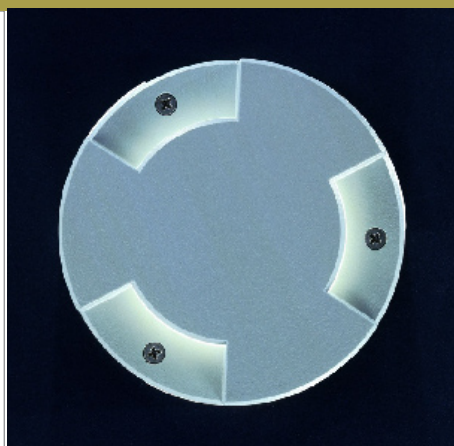

Clio Cliv 500

HOMELIGHT

Designer

Mått

Diam 120 mm

Höjd 120 mm

Frontring tjocklek 5 mm

Mått infällnadsburk

Se ovan

Ljuskälla

1x 12V/50W GU5,3 QR-CBC51

Färg/Yta

Vit, antracit, aluminiumfärgad

Frostat glas

Kapslingsklass

IP67