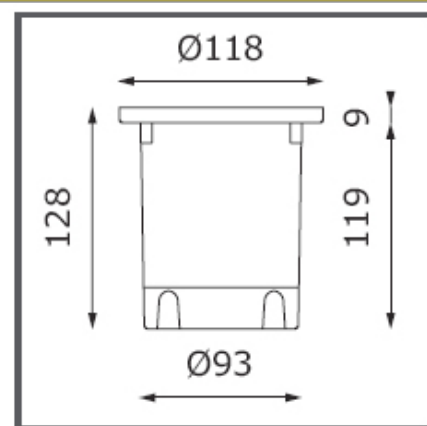

Clio Cliv 500

HOMELIGHT

Designer

Mått

Diam 120 mm

Höjd 120 mm

Frontring tjocklek 5 mm

Mått infällnadsburk