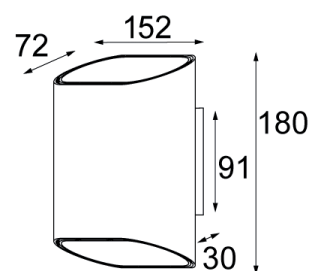

Trapz

HOMELIGHT

Designer

Mått  
Se måttskiss

Ljuskälla  
Led 2x4,3W 2700K 230V

Färg/Yta (utsida/insida)  
Mattvit/champagne, mattsvart/guld,  
kakaobrun/svart, silkesgrå/champagne,  
blå metallic/alu

Kapslingsklass  
IP20