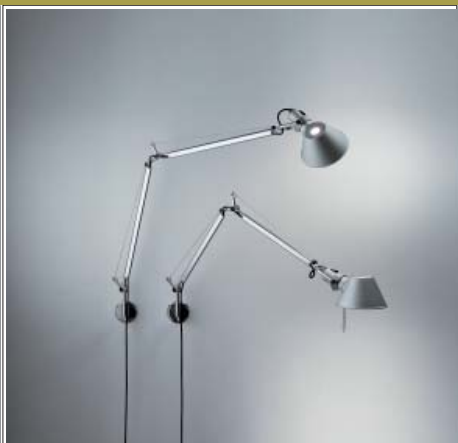

Tolomeo vägg

HOMELIGHT

Designer
Michele De Lucchi
Giancarlo Piretti

Mått (För arm i rät vinkel)
Höjd 670 mm
Längd 810 mm
Totallängd 1260 mm

Ljuskälla
HALO max 1x70W E27

Färg/Yta
Alu, svart, blank, vit

Kapslingsklass
IP20