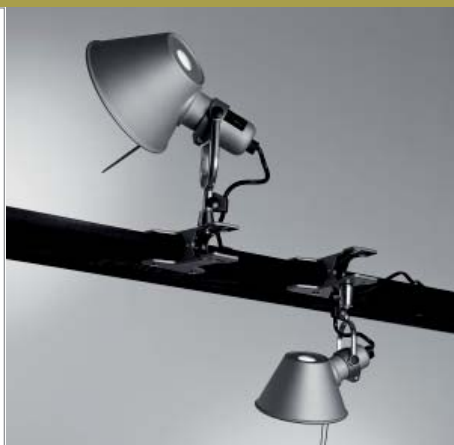

## Tolomeo Micro Pinza

# HOMELIGHT

Designer  
Michele de Lucchi  
Giancarlo Fassina

Mått  
Höjd 200 mm  
Djup 160 mm

Ljuskälla  
HALO 60W E14

Färg/Yta  
Aluminium, gul, brons, orange, röd, grön, grå  
turkos, blå

Kapslingsklass  
IP20