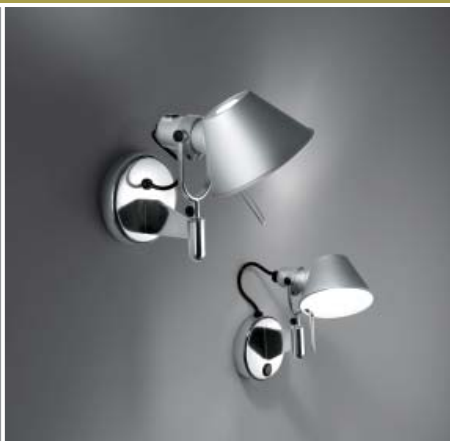

Tolomeo Micro Faretto

HOMELIGHT

Mått
Höjd 200 mm
Djup 200 mm

Ljuskälla
40W E14

Färg/Yta
Aluminium

Kapslingsklass
IP20

Med inbyggd brytare