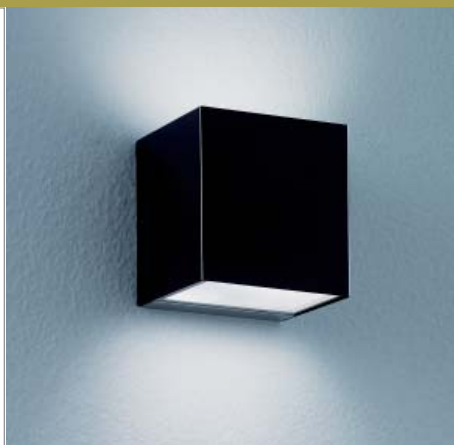

Sunrise 120/PA

HOMELIGHT

Designer  
Ufficio Stile

Mått  
Längd 120 mm  
Höjd 120 mm  
Djup 100 mm

Ljuskälla  
1 x MAX 42W G9 alo.

Färg/Yta  
Vit, svart

Kapslingsklass  
IP20