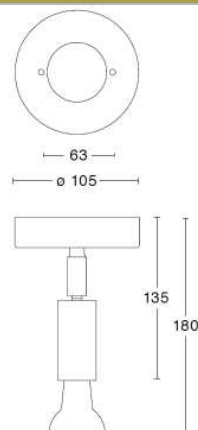

# HOMELIGHT

Designer  
Jonas Bohlin

Mått  
Längd 180 mm  
Basdiam 105 mm

Ljuskälla  
1x40W E14 halopar 16 alternativt  
1x 5W LED E14

Färg/Yta  
Förnicklad mässing, vitlackerad, svart struktur,  
rå koppar, rå mässing