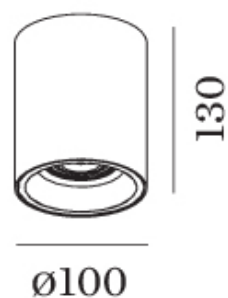

Solid tak

HOMELIGHT

Designer

Mått
Diam 100 mm
Höjd 130 mm

Ljuskälla
35W GU10 230V

Färg/Yta
Mattvit, mattsvart, mattvit/guld, mattsvart/guld,
koppar/svart

Kapslingsklass
IP20