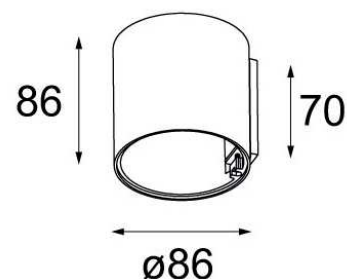

Smart Tubed Wall

HOMELIGHT

Designer

Mått

Diameter 86 mm

Höjd 86

Djup 90 mm

Ljuskälla

Led, beroende på vald insats

Färg/Yta

Svart, vit

Insatser guld, svart, vit

Kapslingsklass

IP20

Kombineras med insatser, Smart downlights, som finns i olika varianter

Homelight AB Erik Dahlbergsgatan 41-43 115 34 Stockholm www.homelight.se