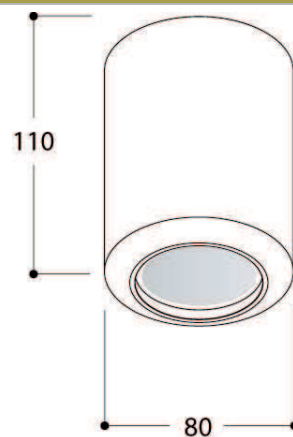

# HOMELIGHT

Designer

Mått  
Diameter 80 mm  
Höjd 110 mm

Ljuskälla  
1x 12V/35W QR-C51 Alu GU5,3

Färg/Yta  
Texturerad vit

Kapslingsklass  
IP54

Övriga färger: Texturerad svart

Dimbar.