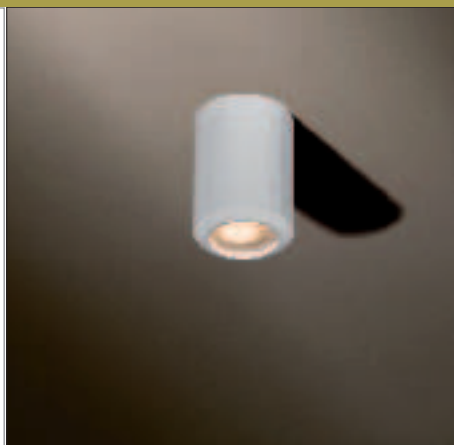

Simplon splash on

# HOMELIGHT

Designer

Mått  
Diameter 80 mm  
Höjd 110 mm

Ljuskälla  
1x 12V/35W QR-C51 Alu GU5,3

Färg/Yta  
Texturerad vit

Kapslingsklass  
IP54

Övriga färger: Texturerad svart

Dimbar.