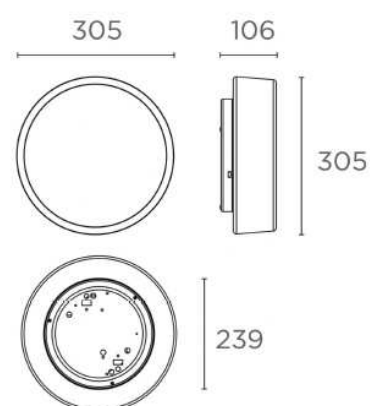

Ronda medium

# HOMELIGHT

Designer

Mått  
Diam 305 mm  
Höjd 106 mm

Ljuskälla  
2x60W E27

Färg/Yta  
Matt opalglas

Kapslingsklass  
IP44

Dekorring finns i krom och färgerna mattvit, mattsvart, betonggrå, lackröd, matt orange, vågrön, majsgul, duvblå