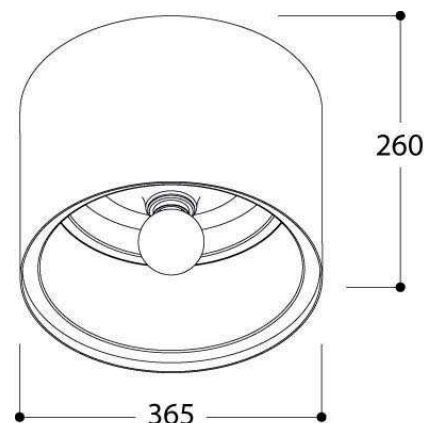

Roban tak

HOMELIGHT

Designer

Mått

Diam 365 mm
Höjd 260 mm

Ljuskälla

1x 230V/100W A60 E27

Färg/Yta

Utsida: Svart
Insida: Guld

Kapslingsklass

IP20

Övriga färger: Texturerad svart/koppar, 1x 60W
 Texturerad vit/vit 1x 100W