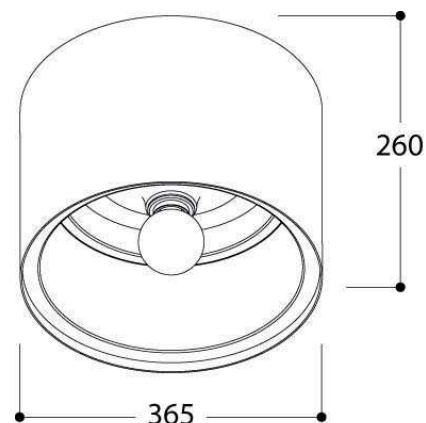

Roban tak

HOMELIGHT

Designer

Mått

Diam 365 mm
Höjd 260 mm

Ljuskälla

1x 230V/100W A60 E27

Färg/Yta

Utsida: Svart
Insida: Guld

Kapslingsklass

IP20

Övriga färger: Texturerad svart/koppar, 1x 60W
 Texturerad vit/vit 1x 100W

Homelight AB Erik Dahlbergsgatan 41-43 115 34 Stockholm www.homelight.se

Tel. 08-660 52 40 Fax. 08-739 01 07 info@homelight.se