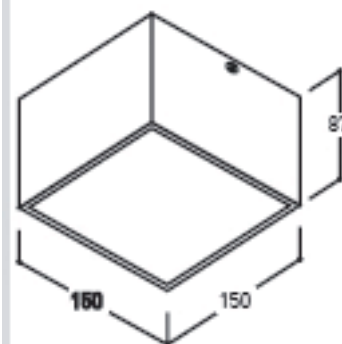

Oncas 140

HOMELIGHT

Mått
Längd 150 mm
Bredd 150 mm
Höjd 87 mm

Ljuskälla
2x40W kronljus
E14

Färg/Yta
Vit, borstad aluminium

Kapslingsklass
IP20