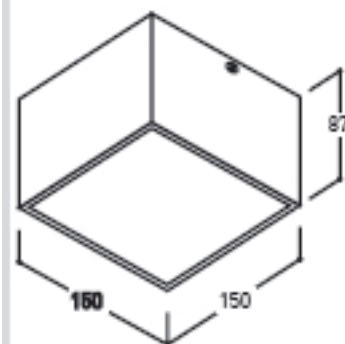

Oncas 140

HOMELIGHT

Mått

Längd 150 mm

Bredd 150 mm

Höjd 87 mm

Ljuskälla

2x40W kronljus