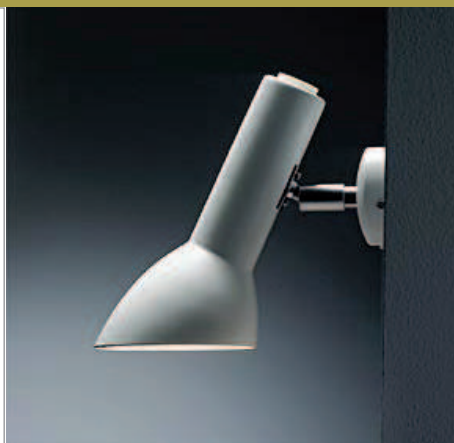

Oblique vägg

HOMELIGHT

Designer
Tom Stepp

Mått
Höjd 250 mm

Ljuskälla
1x E27 halogen max 53W

Färg/Yta
Vit, svart

Kapslingsklass
IP20