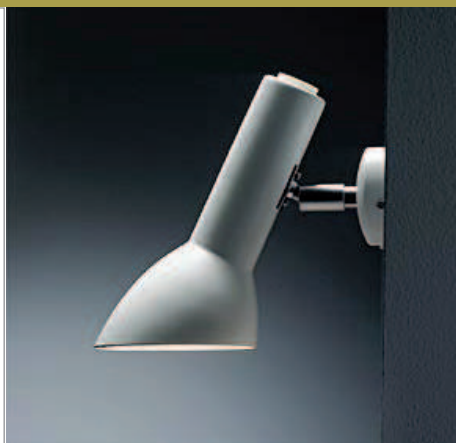

Oblique vägg

HOMELIGHT

Designer
Tom Stepp

Mått
Höjd 250 mm

Ljuskälla
1x E27 halogen max 53W

Färg/Yta
Vit, svart

Kapslingsklass
IP20