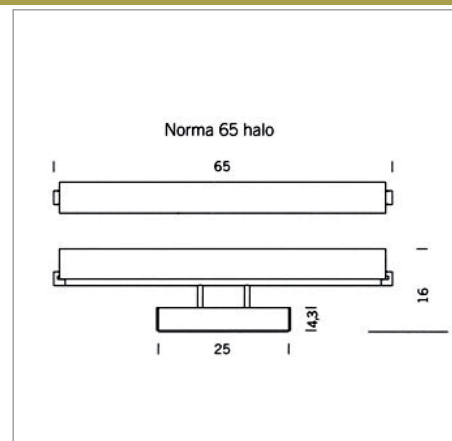

Norma 65 Halo

HOMELIGHT

Mått
Bredd 650 mm
Djup 160 mm

Ljuskälla
3X60W halogen 75 mm
R7s

Färg/Yta
Skyddsglas i opalvitt pyrexglas
Fot i polerad aluminium

Kapslingsklass
IP21 vid horisontellt montage