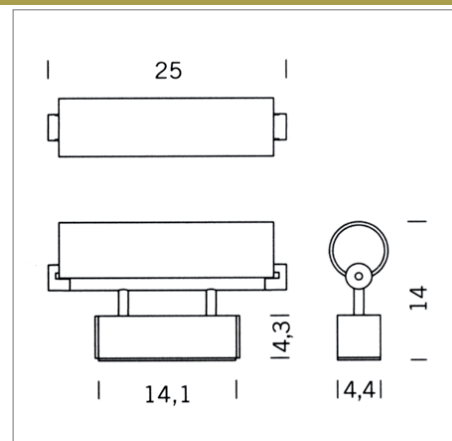

Norma 25 Halo

HOMELIGHT

Mått
Bredd 250 mm
Djup 140 mm

Ljuskälla
250W linjär halogen
R7s

Färg/Yta
Skyddsglas opalvit pyrexglas
Fot i polerad aluminium

Kapslingsklass
IP21
Horisontellt montage