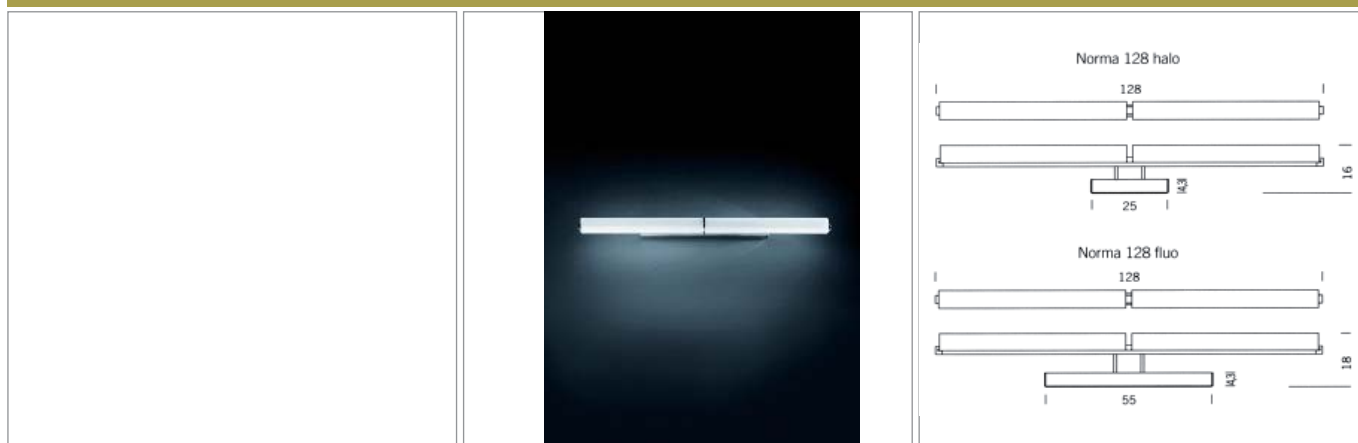

Norma 128 fluo

HOMELIGHT

Mått
Bredd 1280 mm
Djup 180 mm

Ljuskälla
2x24W lysrör
T5

Färg/Yta
Skyddsglas i pyrexglas
Fot med kromad yta

Kapslingsklass
IP21 vid horisontellt montage