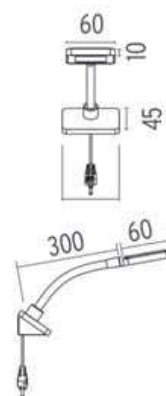

HOMELIGHT

Minikelvin vägg flex

Designer
Antonio Citterio

Mått
Se bild

Ljuskälla
Top LED 4W 216 lm 3000K CRI 85
Spridningsvinkel 111gr

Färg/Yta
Vit, krom, svart

Kapslingsklass
IP20