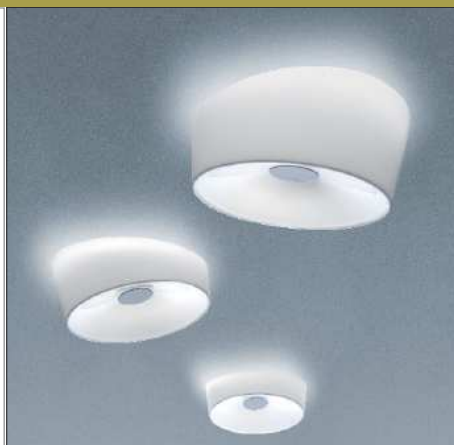

Lumiere XXS tak/vägg

HOMELIGHT

Designer
Rodolfo Dordoni

Mått
Diameter 250 mm
Höjd 100 mm

Ljuskälla
LED 18W 2700K

Färg/Yta
Vit, brun, grå
Handblåst glas, lackad metall

Kapslingsklass
IP20

Dimbar