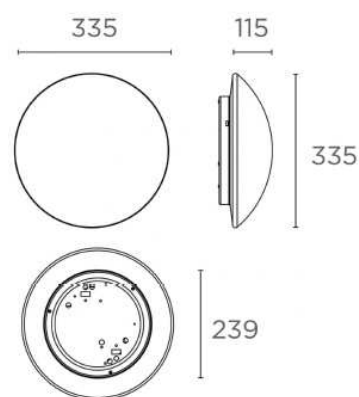

Isla medium

# HOMELIGHT

Designer

Mått  
Diam 335 mm  
Höjd 115 mm

Ljuskälla  
2x60W E27

Färg/Yta  
Matt opalglas

Kapslingsklass  
IP44

Dekorring finns i krom och färgerna mattvit, mattsvart, betonggrå, lackröd, matt orange, vårgrün, majsgul, duvblå