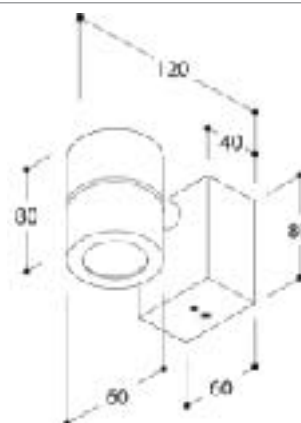

Hekowa 50 T

HOMELIGHT

Mått se ovan

Ljuskälla  
1x max 50W/12V alureflektor  
GX5,3

Yta/Färg  
Borstad aluminium  
Vit textur

Kapslingsklass  
IP20

Elektronisk transformator i foten