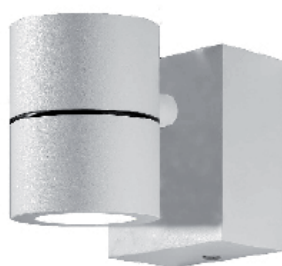

Hekowa 50 T

HOMELIGHT

Mått se ovan

Ljuskälla  
1x max 50W/12V alureflektor  
GX5,3

Yta/Färg  
Borstad aluminium  
Vit textur

Kapslingsklass  
IP20

Elektronisk transformator i foten