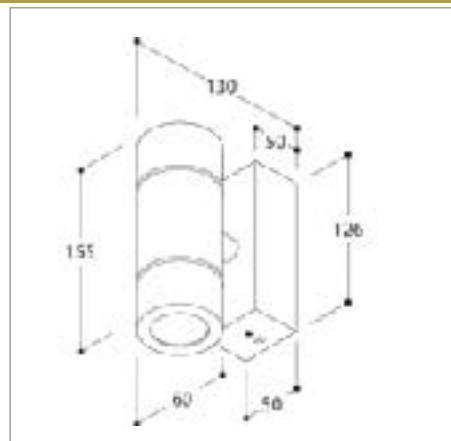

Hekowa 100 T

HOMELIGHT

Mått se ovan

Ljuskälla  
2x 50W/12V alureflektor  
GX/GU5,3

Yta/Färg  
Borstad aluminium  
Vit textur

Kapslingsklass  
IP20

Elektronisk transformator i foten