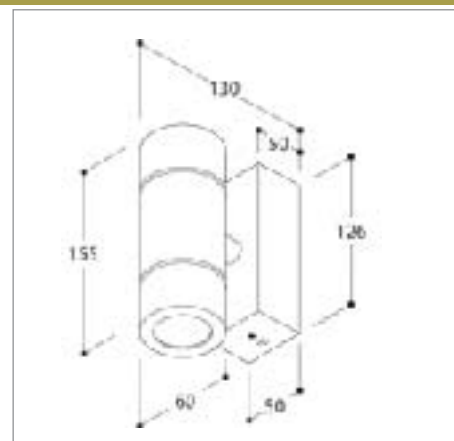

Hekowa 100 T

HOMELIGHT

Mått se ovan

Ljuskälla  
2x 50W/12V alureflektor  
GX/GU5,3

Yta/Färg  
Borstad aluminium  
Vit textur

Kapslingsklass  
IP20

Elektronisk transformator i foten