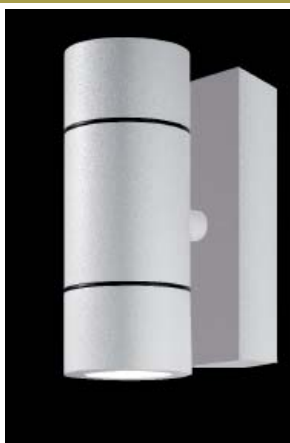

Hekowa 100 T

HOMELIGHT

Mått se ovan

Ljuskälla  
2x 50W/12V alureflektor  
GX/GU5,3

Yta/Färg  
Borstad aluminium  
Vit textur

Kapslingsklass  
IP20

Elektronisk transformator i foten