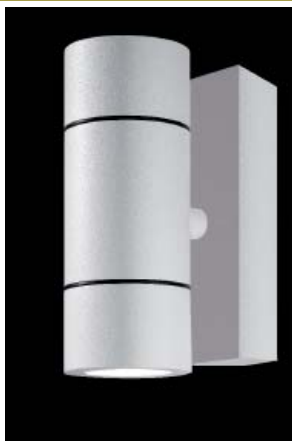

Hekowa 100 T

HOMELIGHT

Mått se ovan

Ljuskälla  
2x 50W/12V alureflektor  
GX/GU5,3

Yta/Färg  
Borstad aluminium  
Vit textur

Kapslingsklass  
IP20

Elektronisk transformator i foten