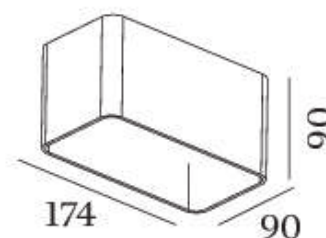

Docus 2 tak

HOMELIGHT

Designer

Mått

Bredd 90 mm
Längd 174 mm
Höjd 90 mm

Ljuskälla

2x35W GU10 230V

Färg/Yta