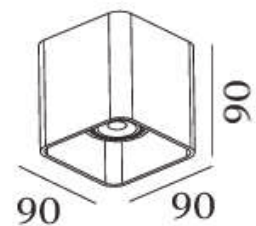

## Docus 1 tak

Designer

Mått

Längd 90 mm

Bredd 90 mm

Höjd 90 mm

Ljuskälla

35W GU10 230V