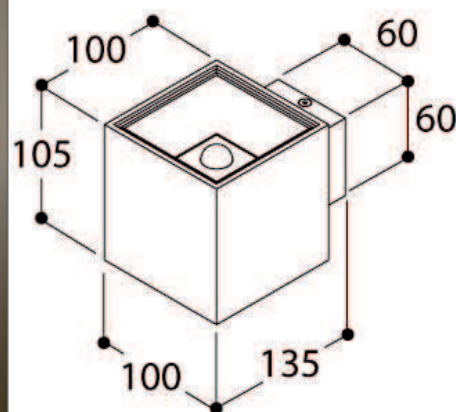

Dartling ned

HOMELIGHT

Designer

Mått

Bredd 100 mm

Djup 135 mm

Höjd 105 mm

Ljuskälla