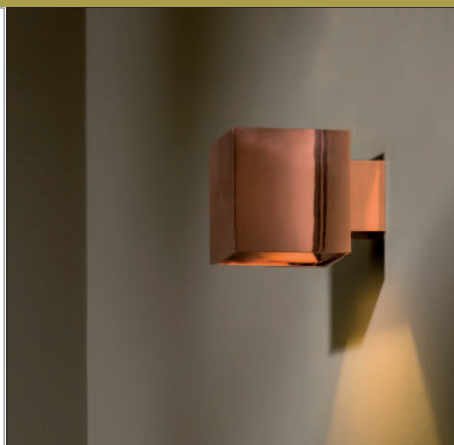

Dartling ned

HOMELIGHT

Designer

Mått

Bredd 100 mm

Djup 135 mm

Höjd 105 mm

Ljuskälla

1x 230V/4W LED 2700K

Färg/Yta

Koppar

Kapslingsklass

IP20

Övriga färger: Texturerad svart/koppar
Texturerad svart/aluminium
Texturerad svart/guld
Aluminium
Texturerad vit
Texturerad vit/guld

2700K eller 3000K.