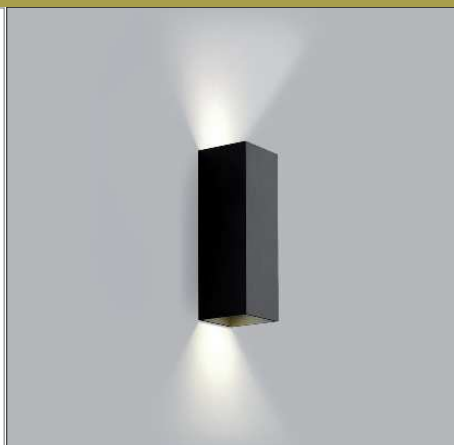

Box Mini 2 vägg

HOMELIGHT

Designer

Mått
Bredd 67 mm
Djup 67 mm
Höjd 200 mm

Ljuskälla
Led 2x15W GU10 230V

Färg/Yta
Mattvit, mattsvart
Borstad koppar, alu

Kapslingsklass
IP20