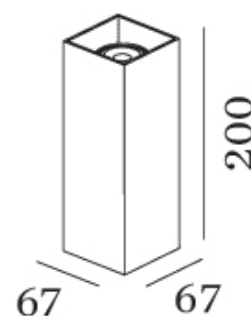

Box Mini 2 vägg

HOMELIGHT

Designer

Mått
Bredd 67 mm
Djup 67 mm
Höjd 200 mm

Ljuskälla
Led 2x15W GU10 230V

Färg/Yta
Mattvit, mattsvart
Borstad koppar, alu

Kapslingsklass
IP20