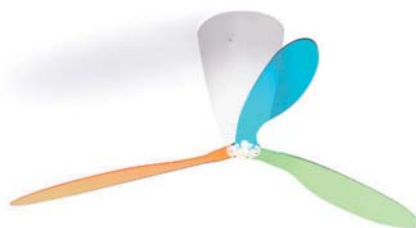

Blow takfläkt

HOMELIGHT

Designer
Ferdì Giardini

Mått
Höjd 400 mm
Basdiam 240 mm
Vingdiam 1400 mm

Ljuskälla
1x 26W FSM GX24 d-3 alt
1x 105/140W HSGSA E27 energy saver

Färg/Yta
Opalvit
Vingfärger: Transparent, blå, grön, orange,
trefärgad

Kapslingsklass
IP20

Fläktvingar köps separat i ovan nämnda färger.
Fjärrkontroll finns som tillbehör.
Dimbar i E27-utförandet