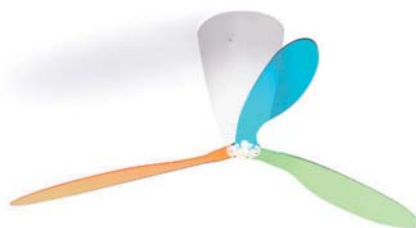

## Blow takfläkt

# HOMELIGHT

Designer  
Ferdì Giardini

Mått  
Höjd 400 mm  
Basdiam 240 mm  
Vingdiam 1400 mm

Ljuskälla  
1x 26W FSM GX24 d-3 alt  
1x 105/140W HSGSA E27 energy saver

Färg/Yta  
Opalvit  
Vingfärger: Transparent, blå, grön, orange,  
trefärgad

Kapslingsklass  
IP20

Fläktvingar köps separat i ovan nämnda färger.  
Fjärrkontroll finns som tillbehör.  
Dimbar i E27-utförandet