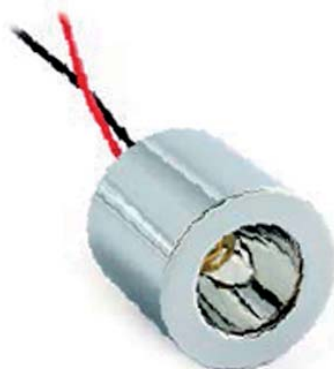

Asad downlight

HOMELIGHT

Mått
Diam 30 mm
Höjd 30 mm

Ljuskälla
LED 2W/630mA

Färg/Yta
Vit, krom, nickel
LEDfärg: Varmvit, kallvit, neutralvit, röd, grön
blå, amber

Kapslingsklass
IP40

Spridningsvinklar 8°, 15°, 30°, 50°, 60°