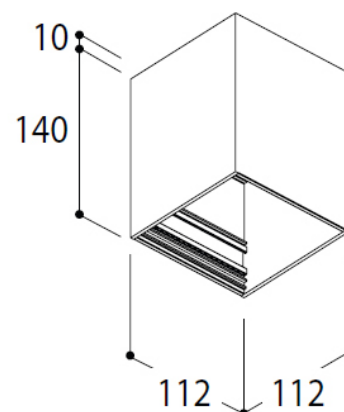

Surface kit small 1

HOMELIGHT

Designer

Mått

Längd 112 mm

Bredd 112 mm

Höjd 150 mm

Ljuskälla