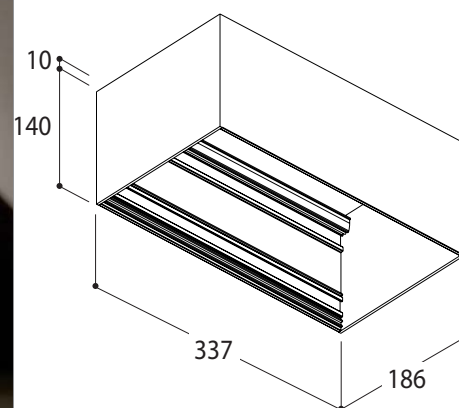

Surface kit large 2

HOMELIGHT

Designer

Mått

Längd 337 mm

Bredd 186 mm

Höjd 150 mm

Ljuskälla