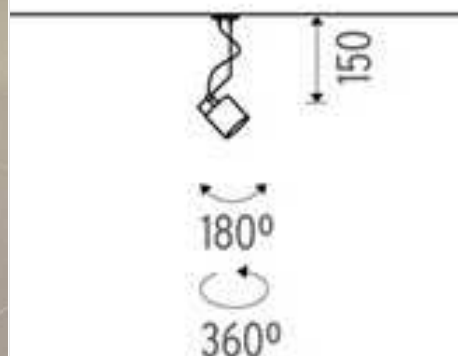

## LightLight Tube Flex Mono

Designer  
Hans Buschfeld

Mått  
Höjd 67 mm  
Diam 57 mm  
Längd 150 mm

Håltagning  
Diam 45 mm

Ljuskälla  
Halogen Decostar  
LED MR16

Färg/Yta  
Vit, svart, matt aluminium, blank alum.